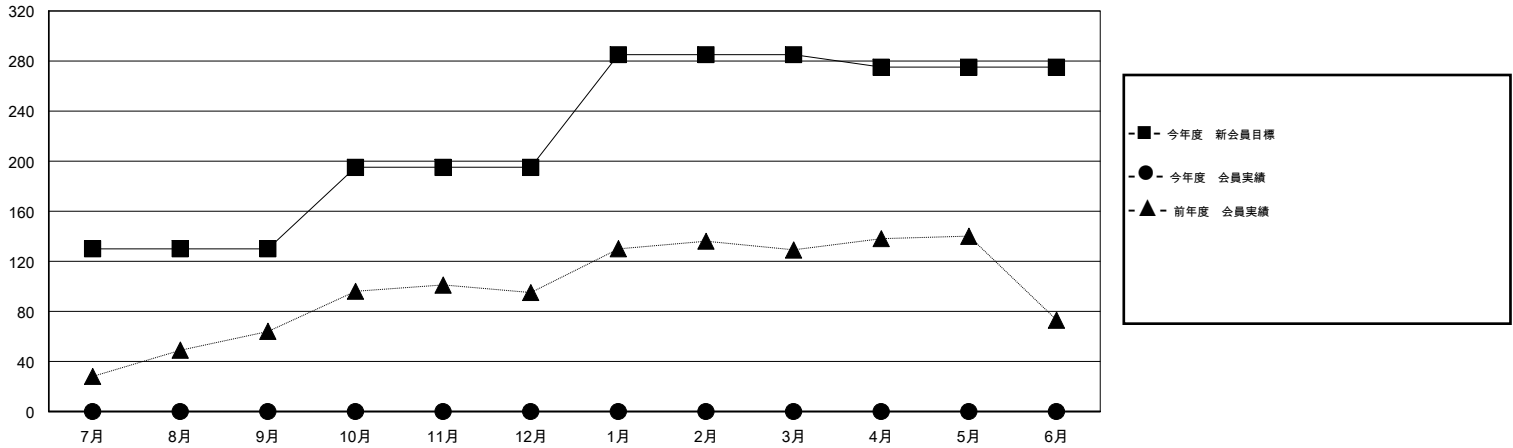

MONTHLY MEMBERSHIP PROGRESS REPORT

District 332 D

Results as of: 6/30/2016

GMT: Masayuki Kaneko

地域 JAPAN

GMT会則地域 5-Jap

クラブ					名				
結果: 2016-2017					結果: 2016-2017				
四半期	新クラブ目標	新クラブ	解散クラブ	純増/減	四半期	新会員目標	チャーターメン バー/新会員	退会者	純増/減
7月/8月/9月	0	0	0	0	7月/8月/9月	130	0	0	0
10月/11月/12月	1	0	0	0	10月/11月/12月	65	0	0	0
1月/2月/3月	0	0	0	0	1月/2月/3月	90	0	0	0
4月/5月/6月	0	0	0	0	4月/5月/6月	-10	0	0	0

新クラブ目標及び実績累計

会員目標及び実績累計

解散クラブ: 0	0 CLUBS OF 0 一名以上の新会員を登録	男女別
		男性 0 (100.00%)
		女性 0 (100.00%)
退会者	健康診断データはこちら	家族会員 0
物故会員 0		世帯主 0
クラブ解散 0		世帯主以外 0
その他 0		
合計 0		